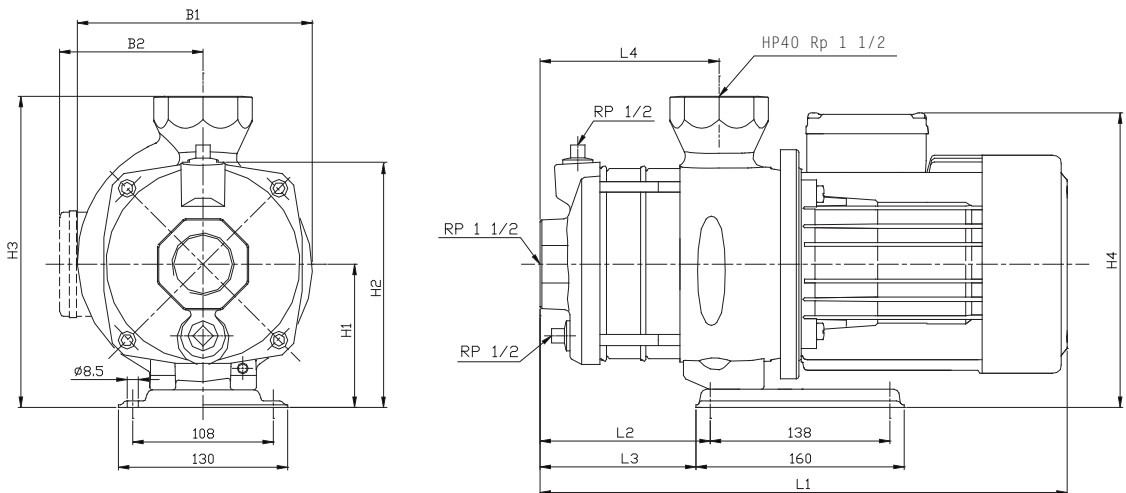

Dimensions and weights 50 Hz

HP32

Model	Dimensions (mm)												Kg			
	L1		L2	L3	L4	B1		B2		H1	H2	H3			H4	
	1 ph	3 ph				1 ph	3 ph	1 ph	3 ph				1 ph	3 ph	1 ph	3 ph
HP32-8-02	320	320	54	42	78	181	181	136	116	112	190	240	248	228	17.2	17
HP32-8-03	390	390	84	72	108	181	181	136	116	112	190	240	248	228	19.5	19.2
HP32-8-04	390	390	84	72	108	181	181	136	116	112	190	240	248	228	20.72	20.5
HP32-8-05	478	420	132	120	138	185	181	156	116	112	190	240	268	228	27.9	21.4
HP32-8-06	478	478	132	120	138	185	185	156	141	112	190	240	268	253	28.1	27

HP40

Model	Dimensions (mm)												Kg			
	L1		L2	L3	L4	B1		B2		H1	H2	H3			H4	
	1 ph	3 ph				1 ph	3 ph	1 ph	3 ph				1 ph	3 ph	1 ph	3 ph
HP40-12-01	-	320	54	42	78	-	181	-	116	112	190	240	-	228	-	17.85
HP40-12-02	360	360	54	42	78	181	181	136	116	112	190	240	248	228	18.35	18.15
HP40-12-03	390	390	84	72	108	181	181	136	116	112	190	240	248	228	20.62	20.4
HP40-12-04	448	448	102	90	108	185	185	156	141	112	190	240	268	253	27.05	26.05
HP40-12-05	478	450	132	120	138	185	185	156	141	112	190	240	268	253	29.22	29.3
HP40-12-06	-	503	132	120	138	-	196	-	147	125	203	253	-	272	-	34.58