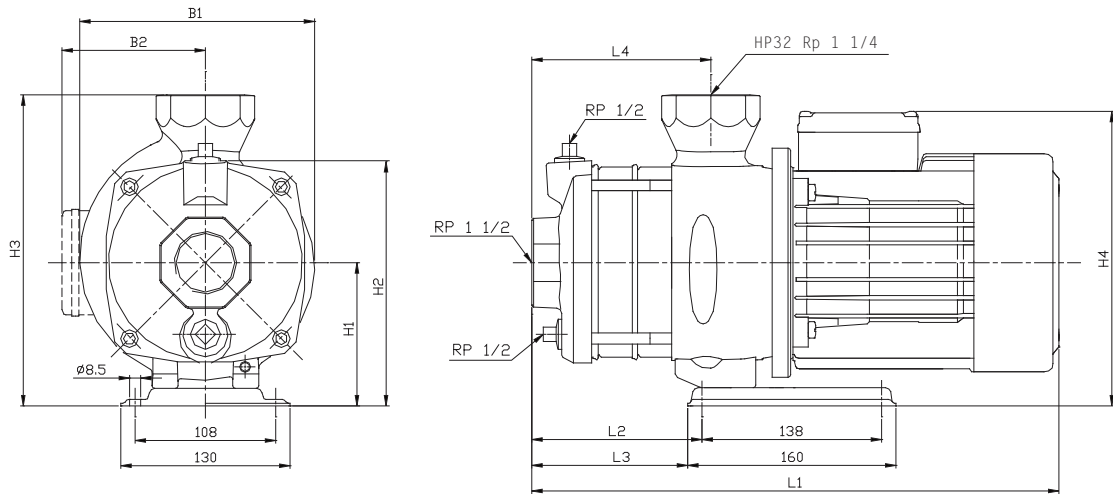

Dimensions and weights 50 Hz

HP32

Model	Dimensions (mm)												Kg			
	L1		L2	L3	L4	B1		B2		H1	H2	H3			H4	
	1 ph	3 ph				1 ph	3 ph	1 ph	3 ph				1 ph	3 ph	1 ph	3 ph
HP32-8-02	320	320	54	42	78	181	181	136	116	112	190	240	248	228	17.2	17
HP32-8-03	390	390	84	72	108	181	181	136	116	112	190	240	248	228	19.5	19.2
HP32-8-04	390	390	84	72	108	181	181	136	116	112	190	240	248	228	20.72	20.5
HP32-8-05	478	420	132	120	138	185	181	156	116	112	190	240	268	228	27.9	21.4
HP32-8-06	478	478	132	120	138	185	185	156	141	112	190	240	268	253	28.1	27

HP40

Model	Dimensions (mm)												Kg			
	L1		L2	L3	L4	B1		B2		H1	H2	H3			H4	
	1 ph	3 ph				1 ph	3 ph	1 ph	3 ph				1 ph	3 ph	1 ph	3 ph
HP40-12-01	-	320	54	42	78	-	181	-	116	112	190	240	-	228	-	17.85
HP40-12-02	360	360	54	42	78	181	181	136	116	112	190	240	248	228	18.35	18.15
HP40-12-03	390	390	84	72	108	181	181	136	116	112	190	240	248	228	20.62	20.4
HP40-12-04	448	448	102	90	108	185	185	156	141	112	190	240	268	253	27.05	26.05
HP40-12-05	478	450	132	120	138	185	185	156	141	112	190	240	268	253	29.22	29.3
HP40-12-06	-	503	132	120	138	-	196	-	147	125	203	253	-	272	-	34.58